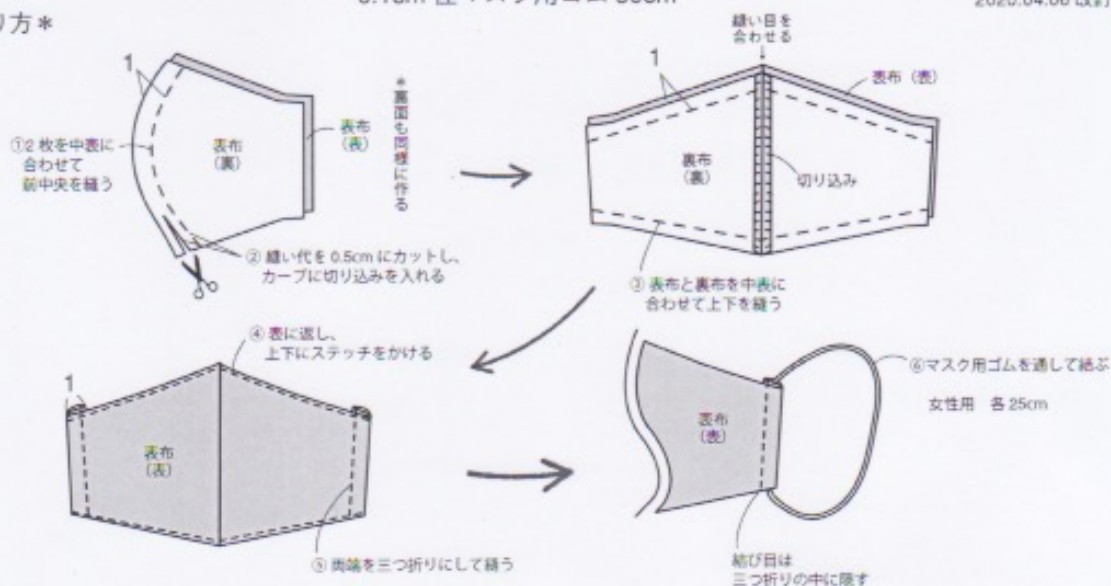

立体マスク【男性用】 【でき上がり】約縦13×横21.5cm  
 【材 料】表布 35×20cm 裏布 35×20cm  
 \*作り方\* 0.1cm 径マスク用ゴム 50cm

**COTTON TIME**  
<https://www.cottontimemagazine.com>  
 2020.04.06

立体マスク【女性用】 【でき上がり】約縦12.5×横20cm  
 【材 料】表布 30×20cm 裏布 30×20cm  
 0.1cm 径マスク用ゴム 50cm

**COTON TIME**  
<https://www.cottonmimagazine.com>  
 2020.04.06 改訂版

**\*作り方\***

**\*寸法図\*** 原寸にてプリントしてください。

立体マスク【子供用】 【でき上がり】約縦10×横18cm  
 【材 料】表布 30×15cm 裏布 30×15cm  
 0.1cm 径マスク用ゴム 40cm

**COTON TIME**  
<https://www.cottonmimemagazine.com>  
 2020.04.06 改訂版