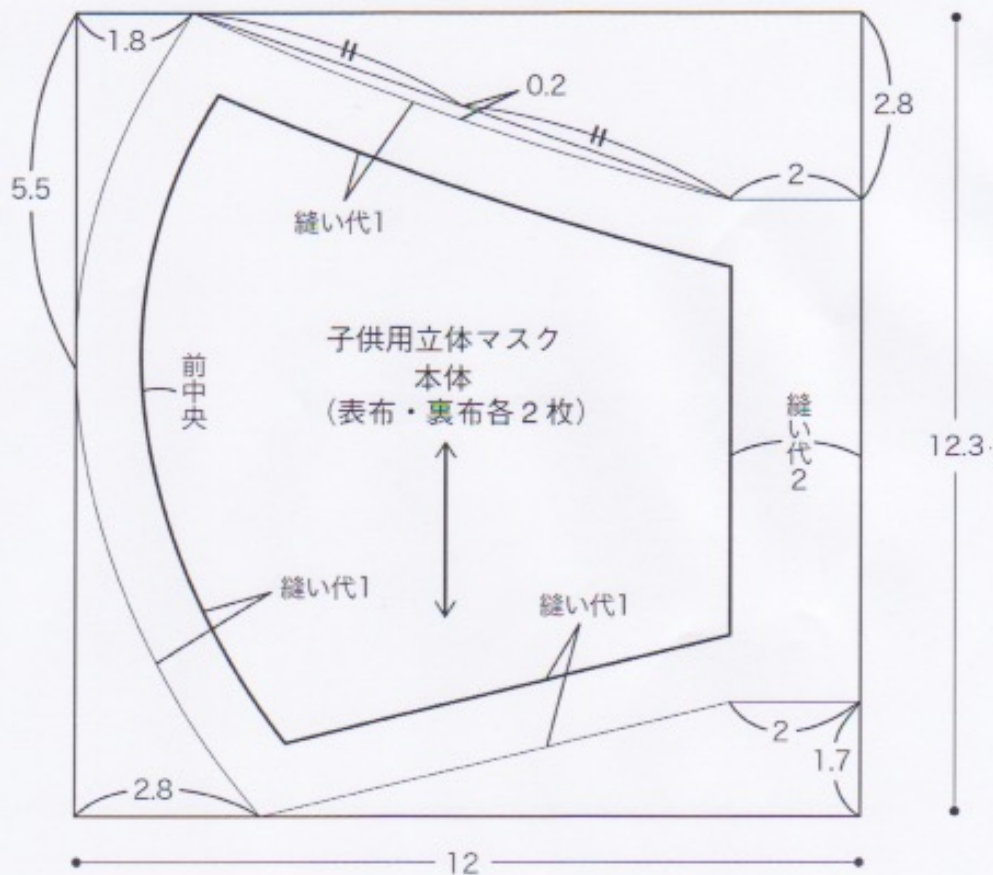

立体マスク【子供用】 【でき上がり】約縦10×横18cm
【材 料】表布 30×15cm 裏布 30×15cm
0.1cm 径マスク用ゴム 40cm

COTON TIME
<https://www.cottonmimemagazine.com>
2020.04.06 改訂版

作り方

製図 原寸にてプリントしてください。