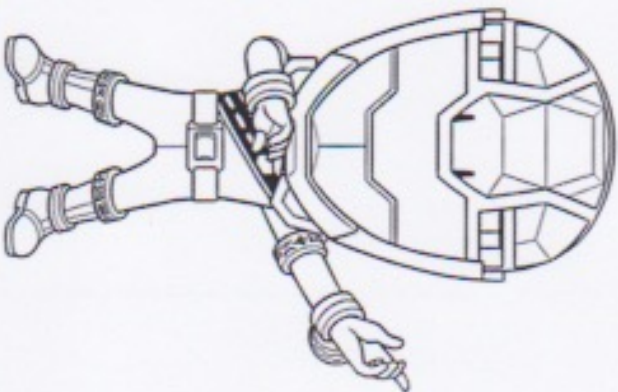

スーパー
せんたい
フレンズ

www.super-sentai-friends.com