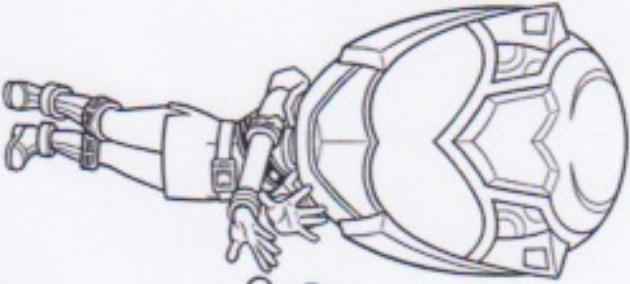

スーパー
せんたい
フレンズ

www.super-sentai-friends.com