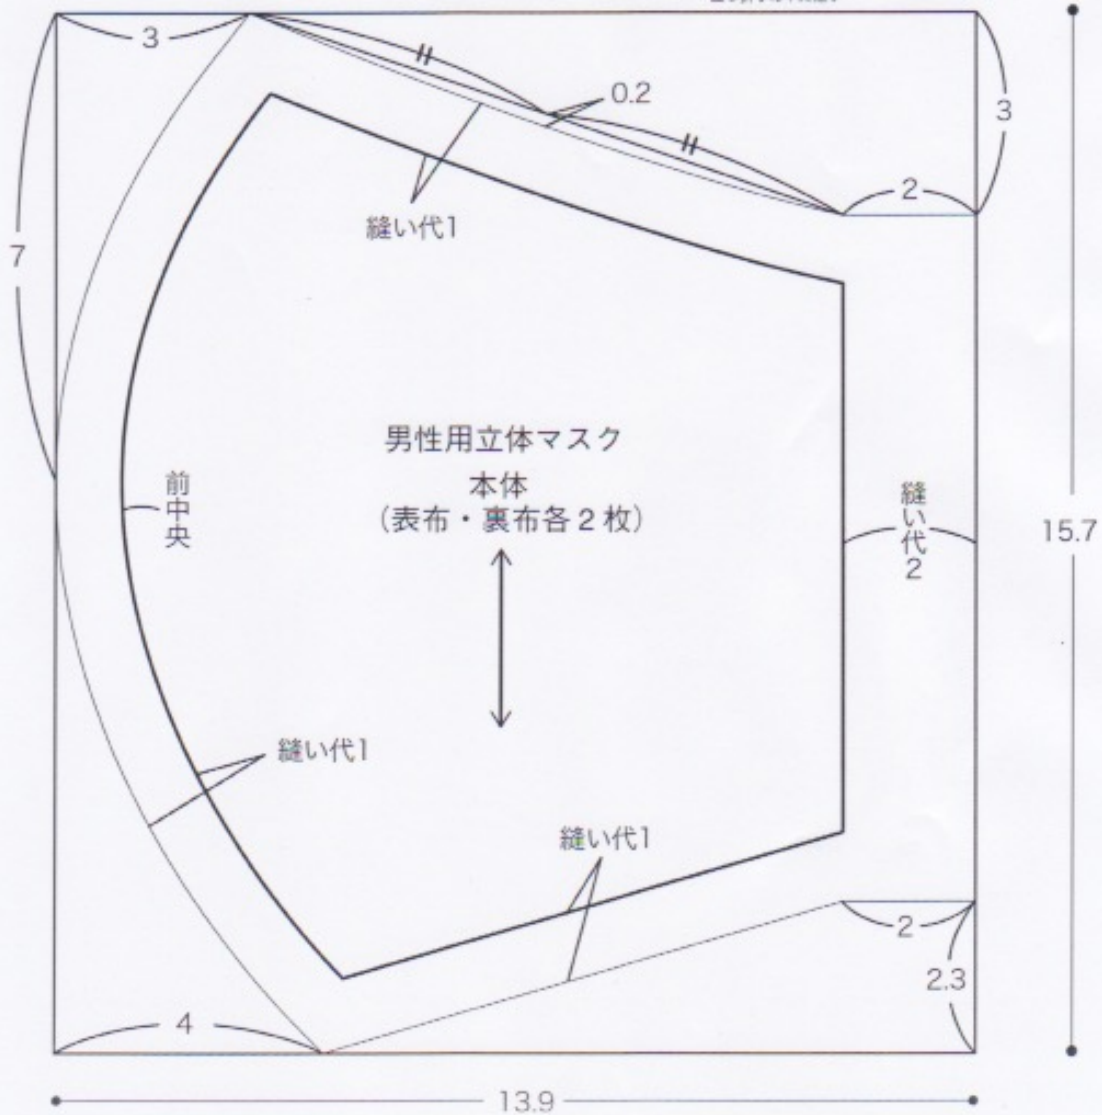

立体マスク【男性用】 【でき上がり】約縦13×横21.5cm  
 【材 料】表布 35×20cm 裏布 35×20cm  
 \*作り方\* 0.1cm 径マスク用ゴム 50cm

**COTTON TIME**  
<https://www.cottontimemagazine.com>  
 2020.04.06

立体マスク【女性用】 【でき上がり】約縦12.5×横20cm  
 【材 料】表布 30×20cm 裏布 30×20cm  
 0.1cm 径マスク用ゴム 50cm

**COTON TIME**  
<https://www.cottonmimagazine.com>  
 2020.04.06 改訂版

**\*作り方\***

**\*寸法図\*** 原寸にてプリントしてください。

立体マスク【子供用】 【でき上がり】約縦10×横18cm  
 【材 料】表布 30×15cm 裏布 30×15cm  
 0.1cm 径マスク用ゴム 40cm

**COTON TIME**  
<https://www.cottonmimemagazine.com>  
 2020.04.06 改訂版