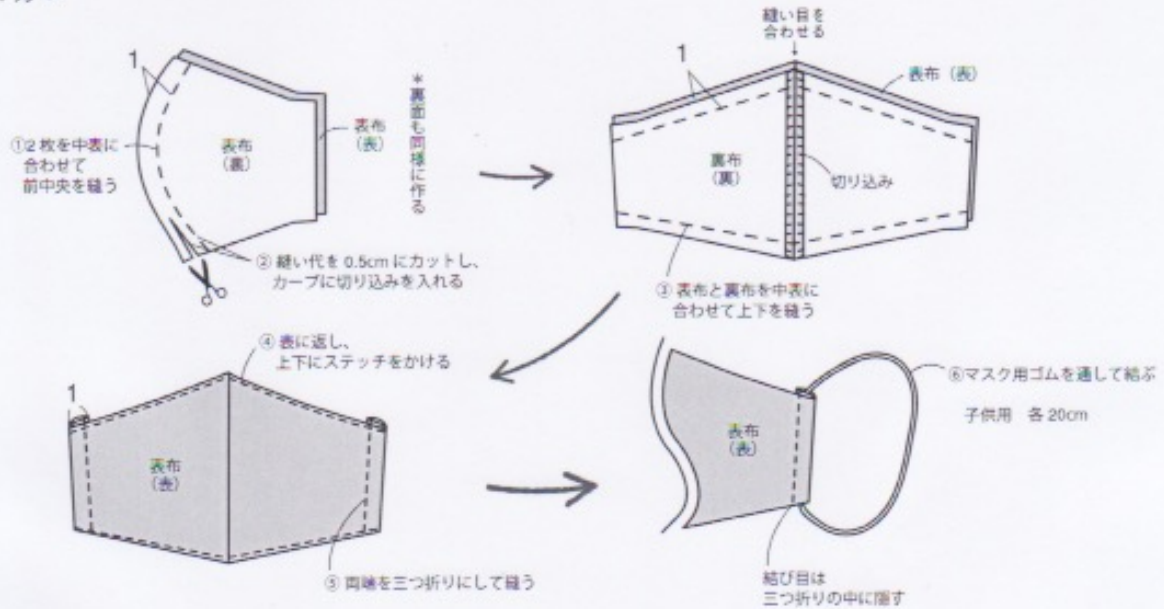

立体マスク【子供用】 【でき上がり】約縦10×横18cm
【材 料】表布 30×15cm 裏布 30×15cm
0.1cm 径マスク用ゴム 40cm

COTON TIME
<https://www.cottonmimemagazine.com>
2020.04.06 改訂版

作り方

製図 原寸にてプリントしてください。