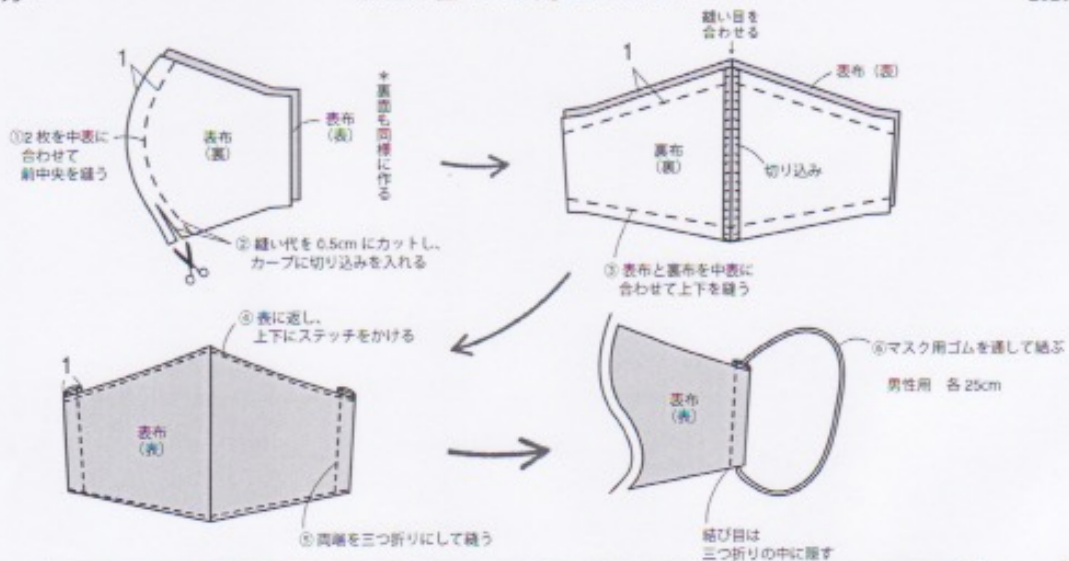

立体マスク【男性用】 【でき上がり】約縦13×横21.5cm  
 【材 料】表布 35×20cm 裏布 35×20cm  
 \*作り方\* 0.1cm 径マスク用ゴム 50cm

**COTTON TIME**  
<https://www.cottontimemagazine.com>  
 2020.04.06

立体マスク【女性用】 【でき上がり】約縦12.5×横20cm  
 【材 料】表布 30×20cm 裏布 30×20cm  
 0.1cm 径マスク用ゴム 50cm

**COTON TIME**  
<https://www.cottonmimagazine.com>  
 2020.04.06 改訂版

**\*作り方\***

**\*寸法図\*** 原寸にてプリントしてください。

立体マスク【子供用】 【でき上がり】約縦10×横18cm  
 【材 料】表布 30×15cm 裏布 30×15cm  
 0.1cm 径マスク用ゴム 40cm

**COTON TIME**  
<https://www.cottonmimemagazine.com>  
 2020.04.06 改訂版