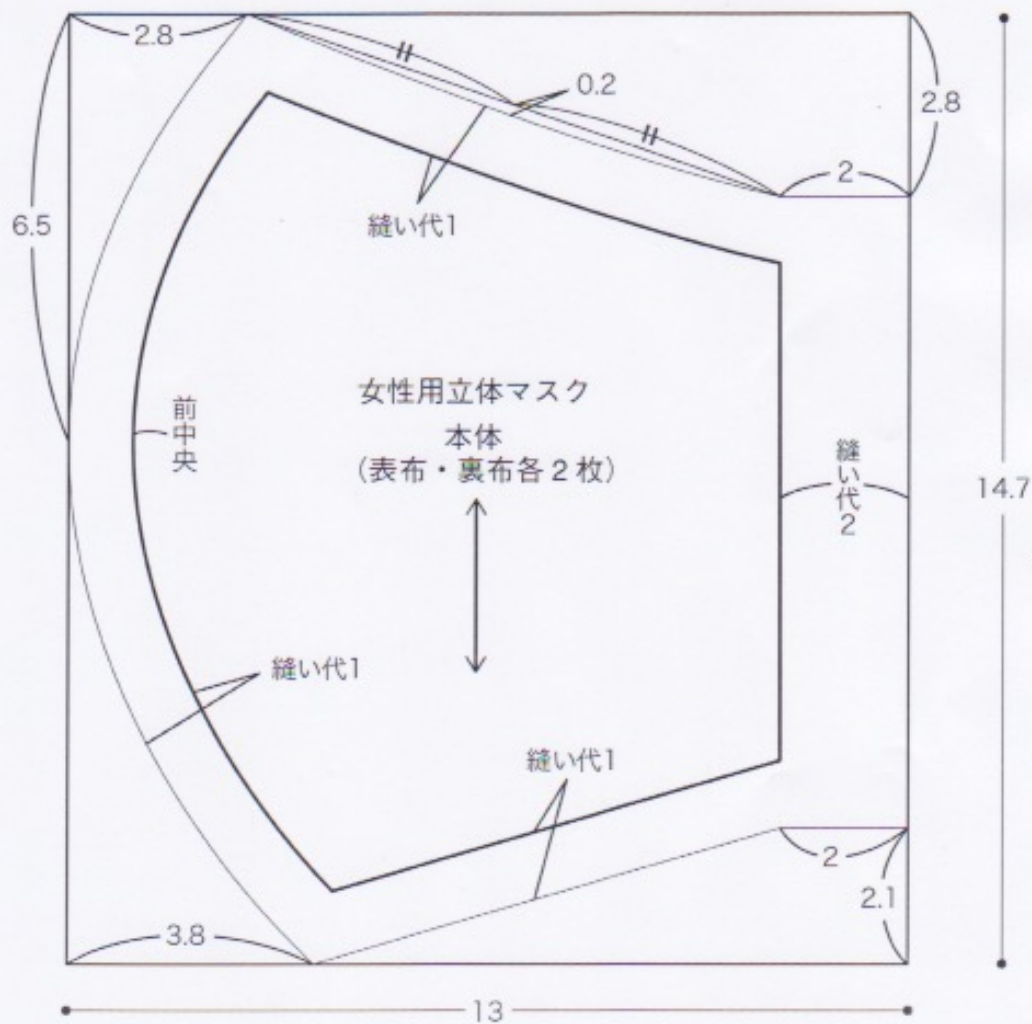

立体マスク【男性用】 【でき上がり】約縦13×横21.5cm  
 【材 料】表布 35×20cm 裏布 35×20cm  
 \*作り方\* 0.1cm 径マスク用ゴム 50cm

**COTTON TIME**  
<https://www.cottontimemagazine.com>  
 2020.04.06

立体マスク【女性用】 【でき上がり】約縦12.5×横20cm  
 【材 料】表布 30×20cm 裏布 30×20cm  
 0.1cm 径マスク用ゴム 50cm

**COTON TIME**  
<https://www.cottonmimagazine.com>  
 2020.04.06 改訂版

**\*作り方\***

**\*寸法図\*** 原寸にてプリントしてください。

立体マスク【子供用】 【でき上がり】約縦10×横18cm  
 【材 料】表布 30×15cm 裏布 30×15cm  
 0.1cm 径マスク用ゴム 40cm

**COTON TIME**  
<https://www.cottonmimemagazine.com>  
 2020.04.06 改訂版