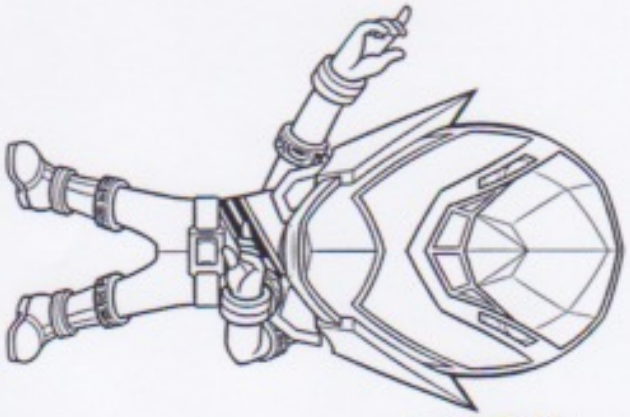

スーパー
せんたい
フレンズ

www.super-sentai-friends.com